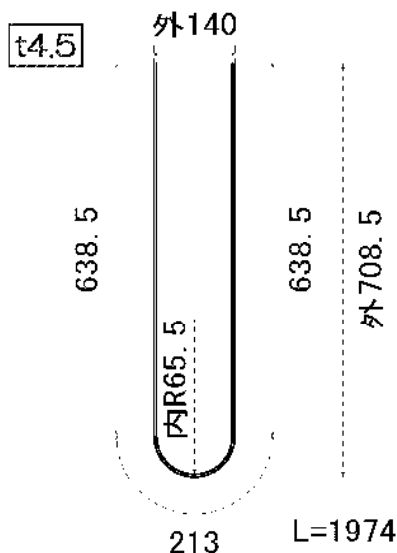

もし、小口配送のご要望がございましたら、弊社営業員にお申し付けください。

～新人研修～

現場研修の他、CADや曲げ計算式を勉強しています

覚えることがたくさんあり、大変ですが、早く一人前の営業になれるよう頑張っていきます!

加工事例

t4.5のU字曲げです。直部分とL寸法が長く加工しづらい曲げですが、ギリギリ機械に干渉せずに曲げることができました。

今月の川柳(「今月の一言」連動型)

「松田から
配送して」「はい!
そうします」
by キーオ